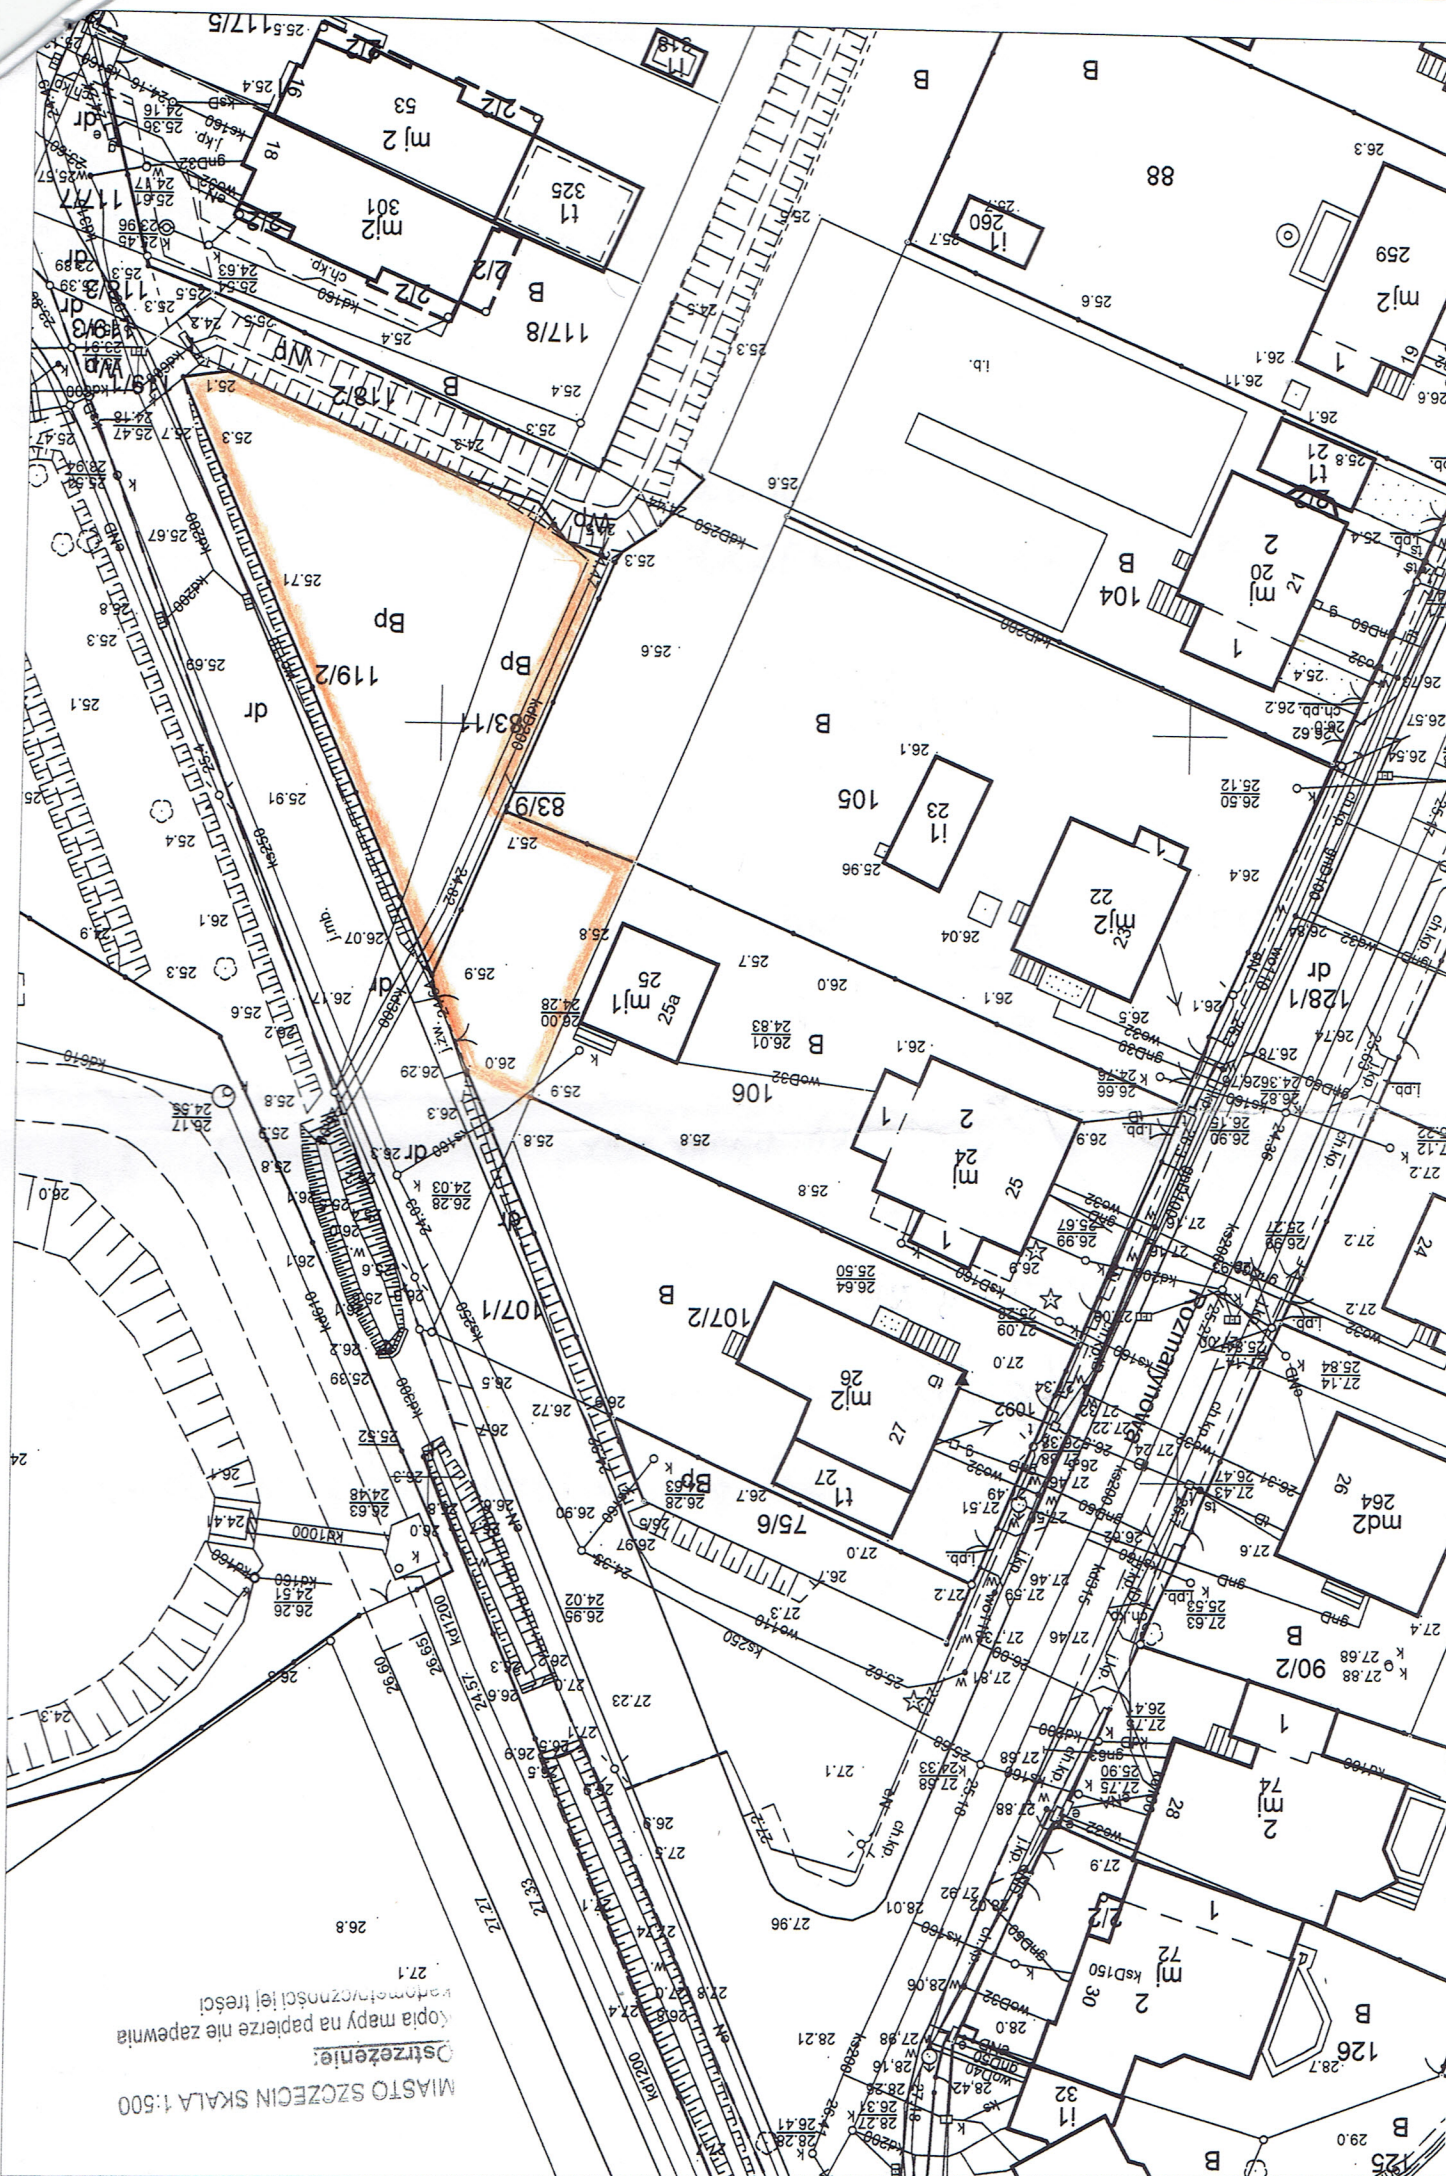

MIASTO SZCZECIN SKALA 1:500

Ostrzeżenie:  
Kopia mapy na papierze nie zapewnia  
dokładności jej treści

3002 02 02 03